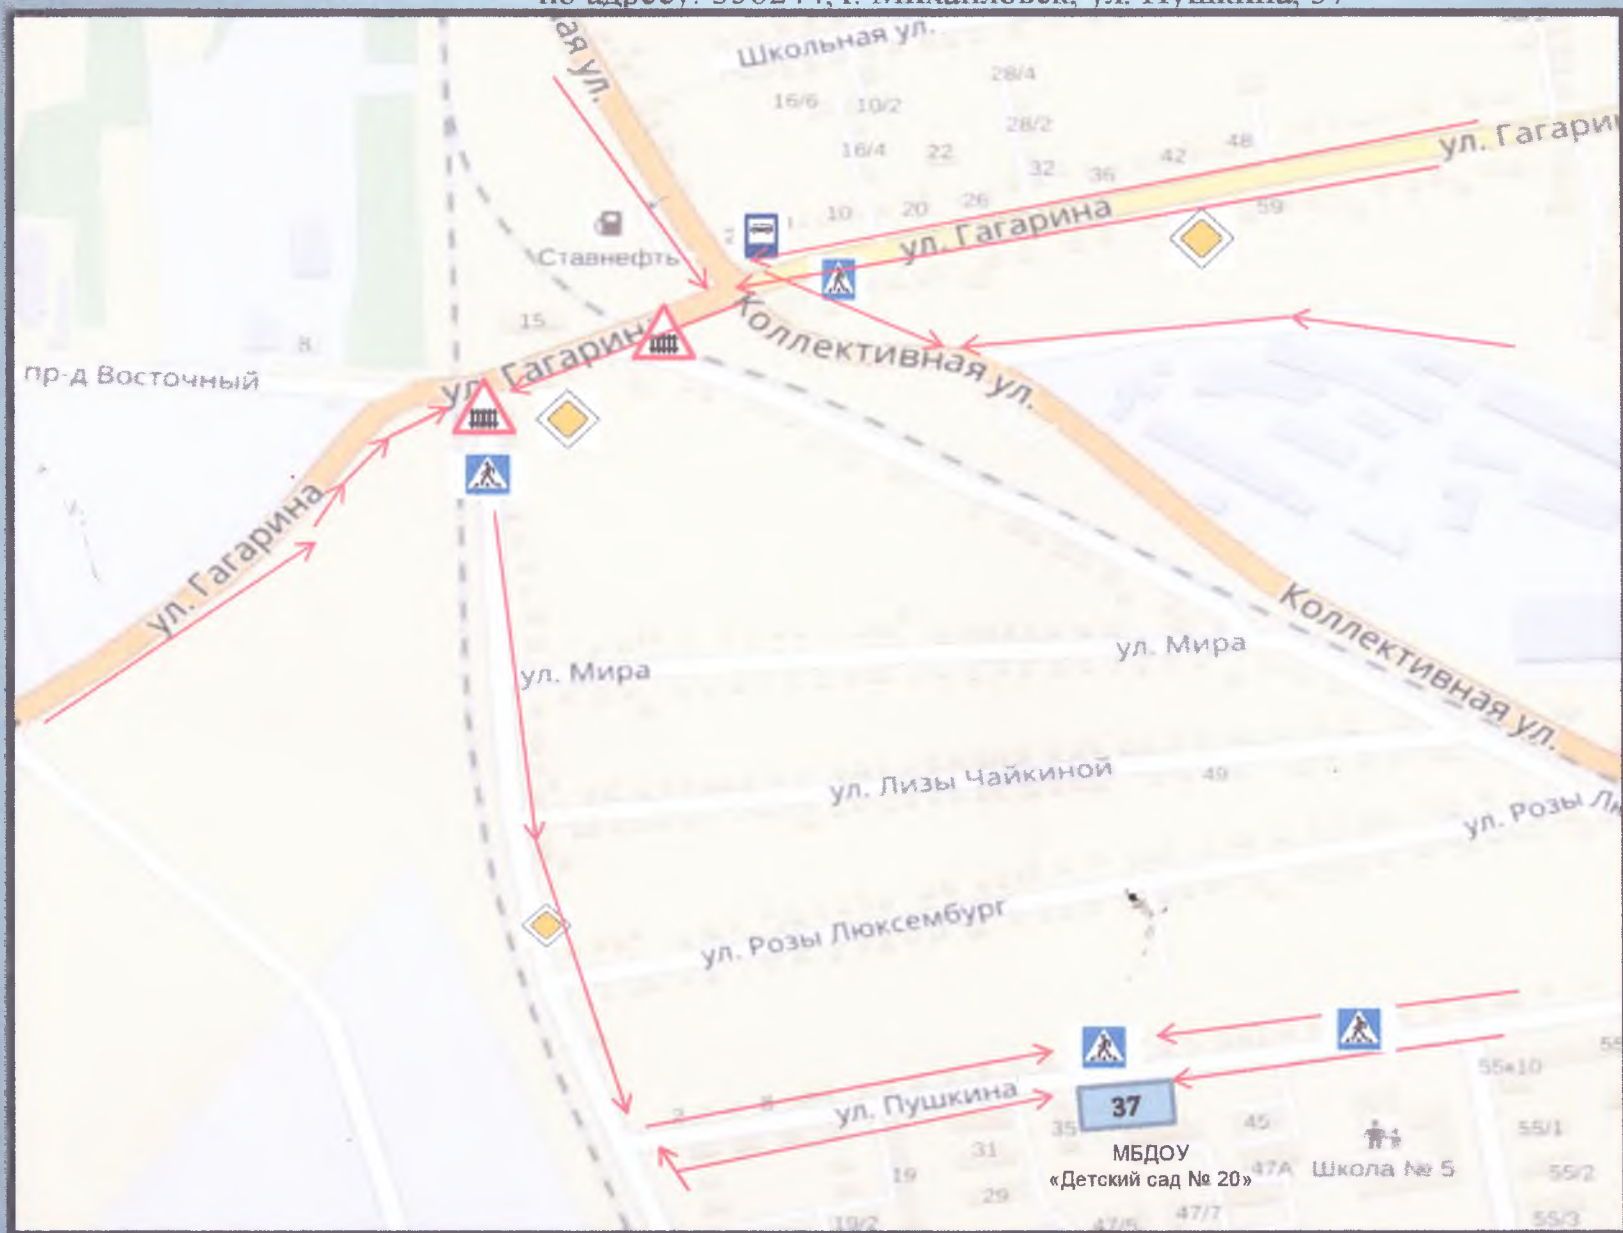

План - схема безопасного подхода к МБДОУ «Детский сад № 20»
по адресу: 356244, г. Михайловск, ул. Пушкина, 37

Главная дорога

Железнодорожный
переезд с барьером

Пешеходный
переход

Остановка автобуса

Безопасный путь
движения

Телефоны для связи Заведующий МБДОУ «Детский сад №20» Волобуева Г.В. 8 (86553) 6 -30-44 ds20mih@vandex; Старший воспитатель Басва Е.В. 8 (86553) 6 -30-44
Инспектор по пропаганде БДД ОГИБДД ОМВД России по Шпаковскому району Бочарова Людмила Владимировна (8-8652)-52-26